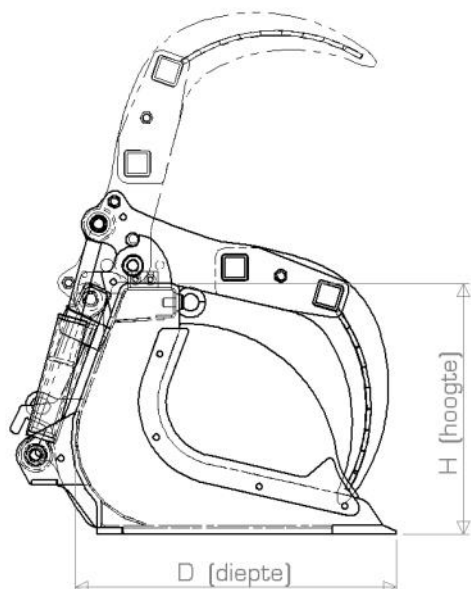

Bestelcode	B	D	H	Volume (M³)	Volume (M³)	Massa +/-	Prijs €
	mm.	mm.	mm.	ISO-7546*	Maximaal**	Kg.	Excl. Btw
Geadviseerde hefcapaciteit machine 0,8 tot 1,5 Ton							
KB_M_100_D75_H60	1000	750	600	0,265	0,300	275	€ 3825,-
KB_M_110_D75_H60	1100	750	600	0,290	0,330	290	€ 3845,-
KB_M_120_D75_H60	1200	750	600	0,320	0,360	305	€ 3865,-
KB_M_130_D75_H60	1300	750	600	0,345	0,390	320	€ 3885,-
KB_M_140_D75_H60	1400	750	600	0,370	0,420	335	€ 3905,-
KB_M_150_D75_H60	1500	750	600	0,400	0,450	350	€ 3925,-

Bredere maten op aanvraag leverbaar!

* Volume volgens ISO-7546 is vlakke afgestreeken bakinhoud + 25% toeslag. = dus met een kop geladen.

** Maximaal volume = totale inhoud met gesloten bovenklem.

Geleverd inclusief 2 standaard slangen van bak naar machine. Lengte 1500 mm. Voorzien van 2 x standaard landbouwkoppeling—mannetje.