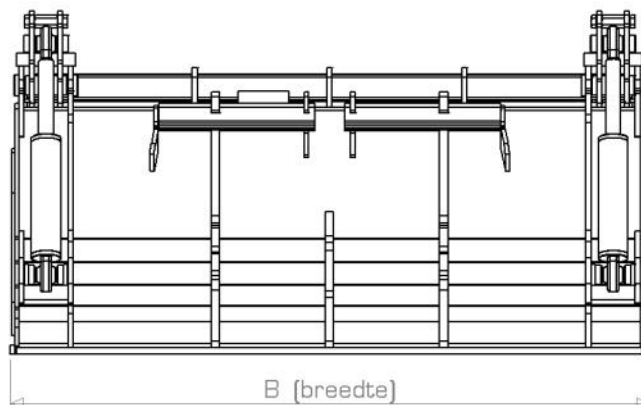

Bestelcode	B	D	H	Volume (M³)	Volume (M³)	Massa +/-	Prijs €
	mm.	mm.	mm.	ISO-7546*	Maximaal**	Kg.	Excl. Btw
Geadviseerde hefcapaciteit machine 0,8 tot 1,5 Ton							
KB_M_100_D75_H60	1000	750	600	0,265	0,300	275	€ 3825,-
KB_M_110_D75_H60	1100	750	600	0,290	0,330	290	€ 3845,-
KB_M_120_D75_H60	1200	750	600	0,320	0,360	305	€ 3865,-
KB_M_130_D75_H60	1300	750	600	0,345	0,390	320	€ 3885,-
KB_M_140_D75_H60	1400	750	600	0,370	0,420	335	€ 3905,-
KB_M_150_D75_H60	1500	750	600	0,400	0,450	350	€ 3925,-

Bredere maten op aanvraag leverbaar!

* Volume volgens ISO-7546 is vlakke afgestreeken bakinhoud + 25% toeslag. = dus met een kop geladen.

** Maximaal volume = totale inhoud met gesloten bovenklem.

Geleverd inclusief 2 standaard slangen van bak naar machine. Lengte 1500 mm. Voorzien van 2 x standaard landbouwkoppeling—mannetje.