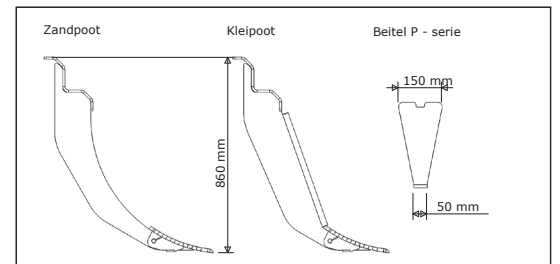

## → Diepwoeler P-serie:

- Geschikt voor Tractoren tot maximaal 100 Pk.
- Leverbaar met Zand- of Kleipoten - Pootdikte 25 mm.
- Diepgang 700 mm. en een aanspanning Cat-2.
- Breekbout beveiliging en verwisselbare beitels.
- Poten staan in lijn en zijn in breedte verstelbaar.

↑ P-210-5-zandpoot

↑ P-210-3-zandpoot

↑ P-150-3-zandpoot

P-70-1-kleipoot →

| Bestelcode: | Type:  | Framebreedte: | Massa: | Prijs: |
|-------------|--|---------------|--------|--------|
|             |  | mm            | Kg     | €      |
| 160010      | Diepwoeler P-70-1-poot                               | 1000          | 145    | 1885,- |
| 160020      | Diepwoeler P-150-3-poot                              | 1650          | 198    | 2030,- |
| 160030      | Diepwoeler P-210-3-poot                              | 2250          | 220    | 2140,- |
| 160040      | Diepwoeler P-210-5-poot                              | 2250          | 280    | 2655,- |
| 160110      | Zandpoot P-serie compleet.                           |               |        | 295,-  |
| 160115      | Kleipoot P-serie compleet.                           |               |        | 295,-  |
| 160120      | P-serie Beitel                                       |               |        | 55,-   |
| 160130      | Breekbouten P-serie doos van 25 stuks (€ 2,60 / st.) |               |        | 65,-   |
| 160140      | Losse klem P-serie                                   |               |        | 70,-   |

## → Diepwoeler S-serie:

- Geschikt voor zware Tractoren tot maximaal 285 Pk.
- Leverbaar met Zand- of Kleipoten - Pootdikte 30 mm.
- Diepgang 800 mm. en een aanspanning Cat-2.
- Breekbout beveiliging en verwisselbare beitels.
- Poten staan in V-vorm.